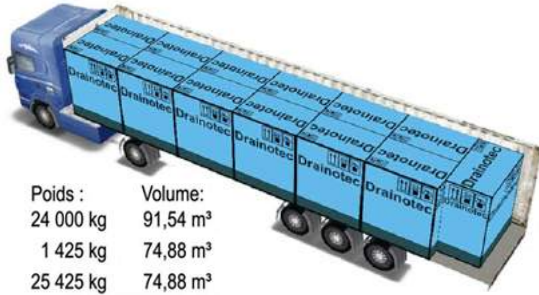

COLISAGE ET TRANSPORT

	Poids :	Volume:
	24 000 kg	91,54 m ³
	1 425 kg	74,88 m ³
	25 425 kg	74,88 m ³

D200-V1-240

Dimensions palette (mm) : H 2400 - L 2000 - l 1200 - 91 Kg

Semi remorque : 13 palettes - 24 unités par palette - 312 unités - 624 ml

D200-v1-400

Dimensions palette (mm) : H 2400 - L 2000 - l 1200 - 90,7 Kg

Semi remorque : 13 palettes - 15 unités par palette - 195 unités - 390 ml