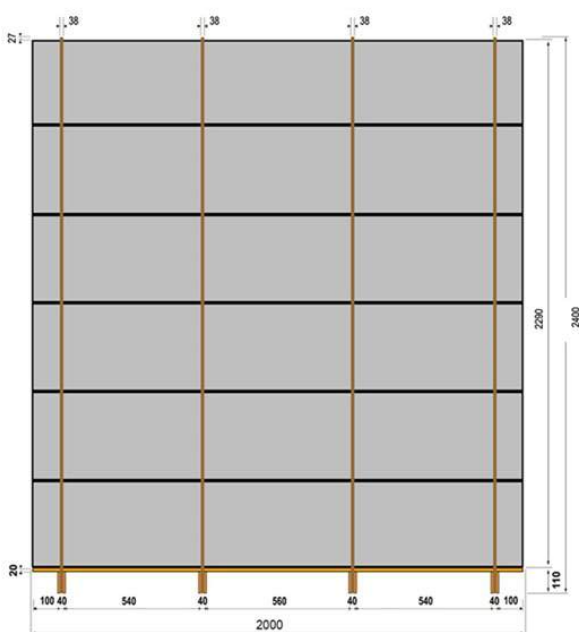

COLISAGE ET TRANSPORT

	Poids :	Volume:
	24 000 kg	91,54 m ³
	1 425 kg	74,88 m ³
	25 425 kg	74,88 m ³

D200-V1-240

Dimensions palette (mm) : H 2400 - L 2000 - l 1200 - 91 Kg

Semi remorque : 13 palettes - 24 unités par palette - 312 unités - 624 ml

D200-v1-400

Dimensions palette (mm) : H 2400 - L 2000 - l 1200 - 90,7 Kg

Semi remorque : 13 palettes - 15 unités par palette - 195 unités - 390 ml