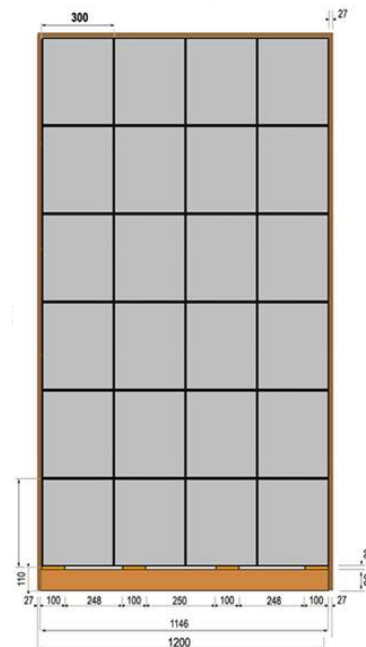

COLISAGE ET TRANSPORT

	Poids :	Volume:
	24 000 kg	91,54 m ³
	1 425 kg	74,88 m ³
	25 425 kg	74,88 m ³

D200-V1-240

Dimensions palette (mm) : H 2400 - L 2000 - l 1200 - 91 Kg

Semi remorque : 13 palettes - 24 unités par palette - 312 unités - 624 ml

D200-v1-400

Dimensions palette (mm) : H 2400 - L 2000 - l 1200 - 90,7 Kg

Semi remorque : 13 palettes - 15 unités par palette - 195 unités - 390 ml